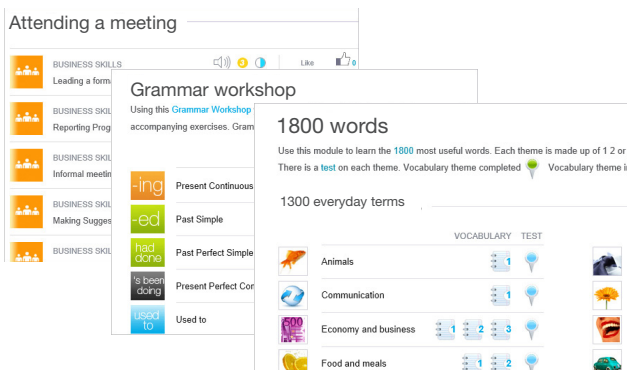

Le complément idéal des cours traditionnels

- 5 langues d'apprentissage (Anglais, Français, Allemand, Italien et Espagnol) et interface disponible en 12 langues,
- Plus de 3000 heures de cours vidéo interactifs en utilisation illimitée,
- Situations de communication réelles pour évoluer dans son futur métier et mettre en pratique ses connaissances,
- Interface moderne et intuitive.