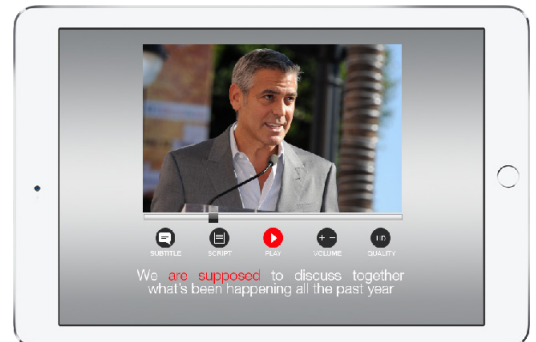

Le complément idéal des cours traditionnels

- 5 langues d'apprentissage (Anglais, Français, Allemand, Italien et Espagnol) et interface disponible en 12 langues,
- Plus de 3000 heures de cours vidéo interactifs en utilisation illimitée,
- Situations de communication réelles pour évoluer dans son futur métier et mettre en pratique ses connaissances,
- Interface moderne et intuitive.

Microlearning : l'étudiant reçoit tous les jours dans sa messagerie le cours basé sur l'actualité du jour

Adaptive Learning : Des activités claires et sur mesure définies selon le niveau et les centres d'intérêt

Mobile Learning : Formez-vous d'où vous voulez quand vous voulez ! PC, Mac, tablettes et smartphones Android et IOS.

Appropriiez-vous 7Speaking et assurez un Blended Learning optimal

- L'espace coach vous permet de personnaliser et tutorer la formation 7Speaking,
- Assignez des activités spécifiques à un apprenant ou un groupe d'apprenants,
- Communiquez-leur des instructions pédagogiques et gardez le contact,
- Ajoutez vos propres ressources pédagogiques à leurs programmes personnels.